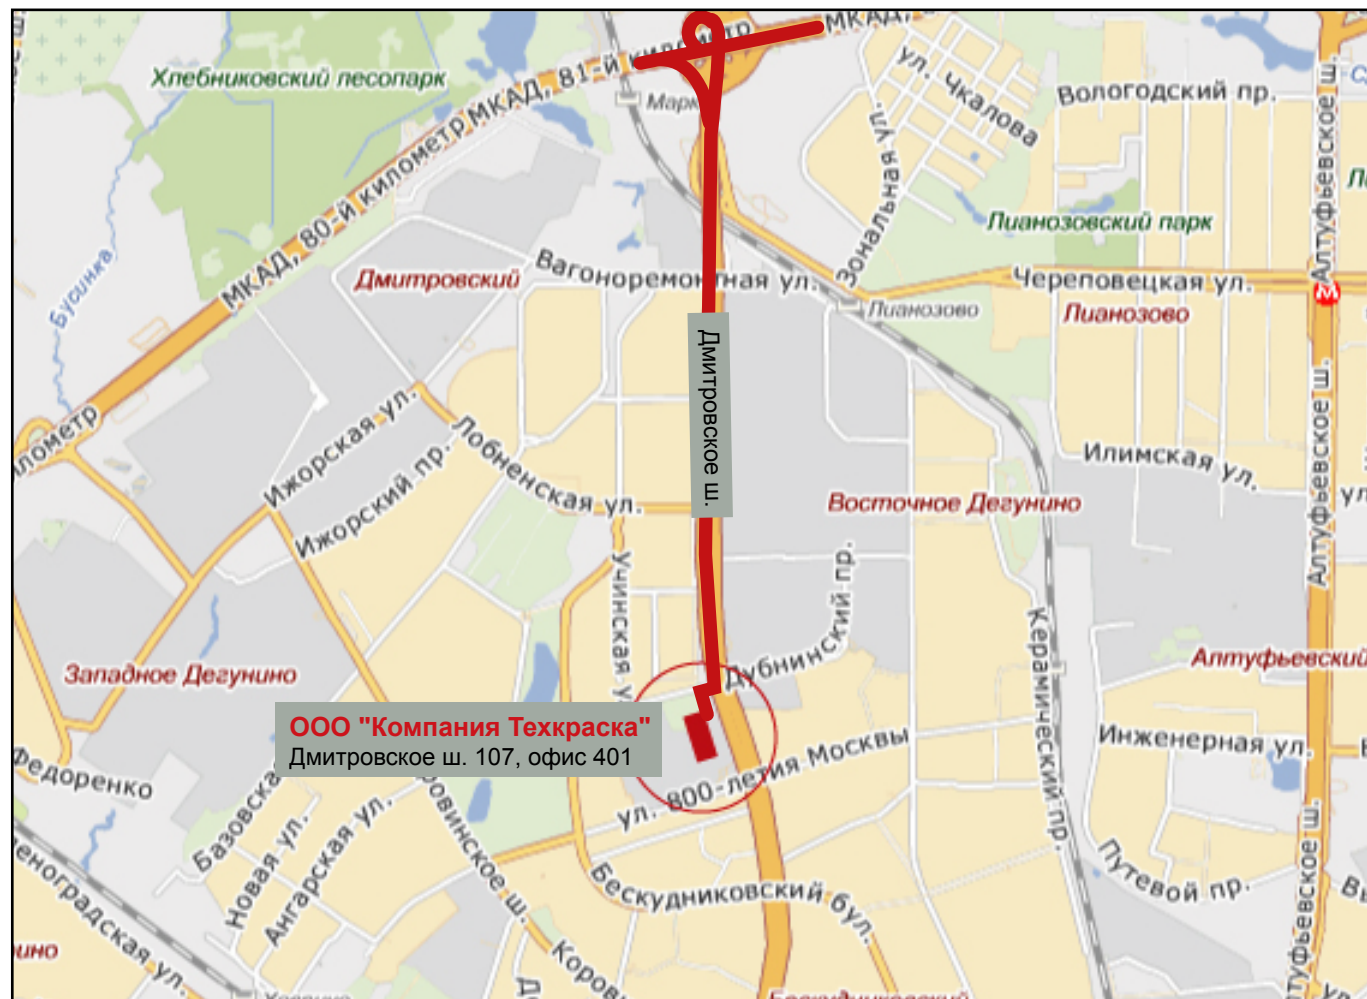

Проезд на а/м:

Дмитровское шоссе, поворот на **Яхромский проезд**,
через 10 метров поворот на лево на **маленькую дорогу** (ориентир "**Шиномонтаж**"),
через шлагбаум (**стоймость въезда 40 руб.**) на парковку.