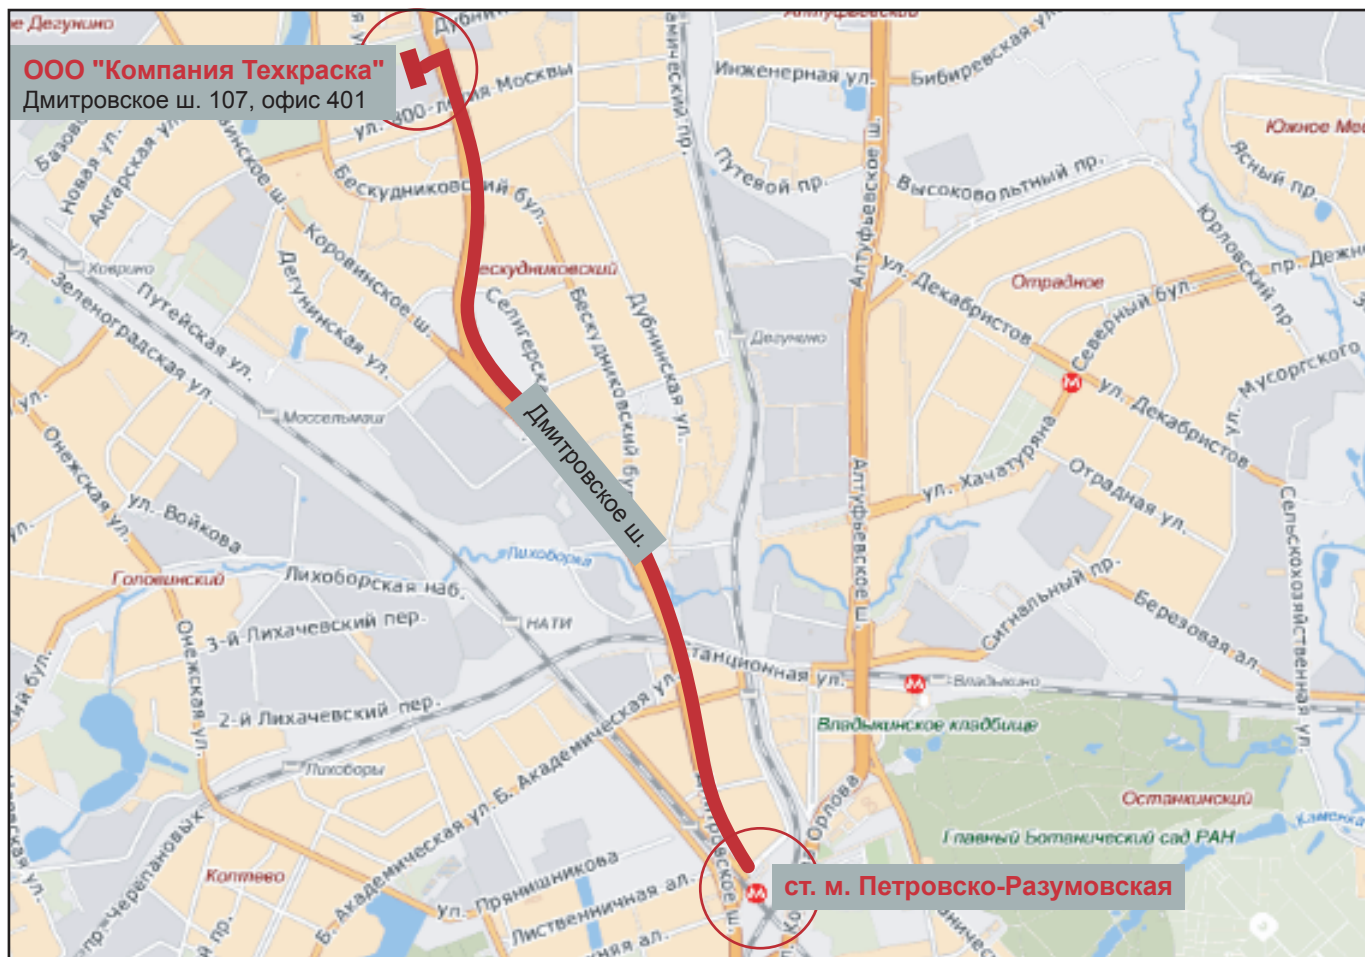

## Проезд на общественном транспорте:

От станции метро **Петровско-Разумовская**

- автобус № **63, 763** или **179** либо троллейбус № **78** до остановки **ВИСХОМ**.